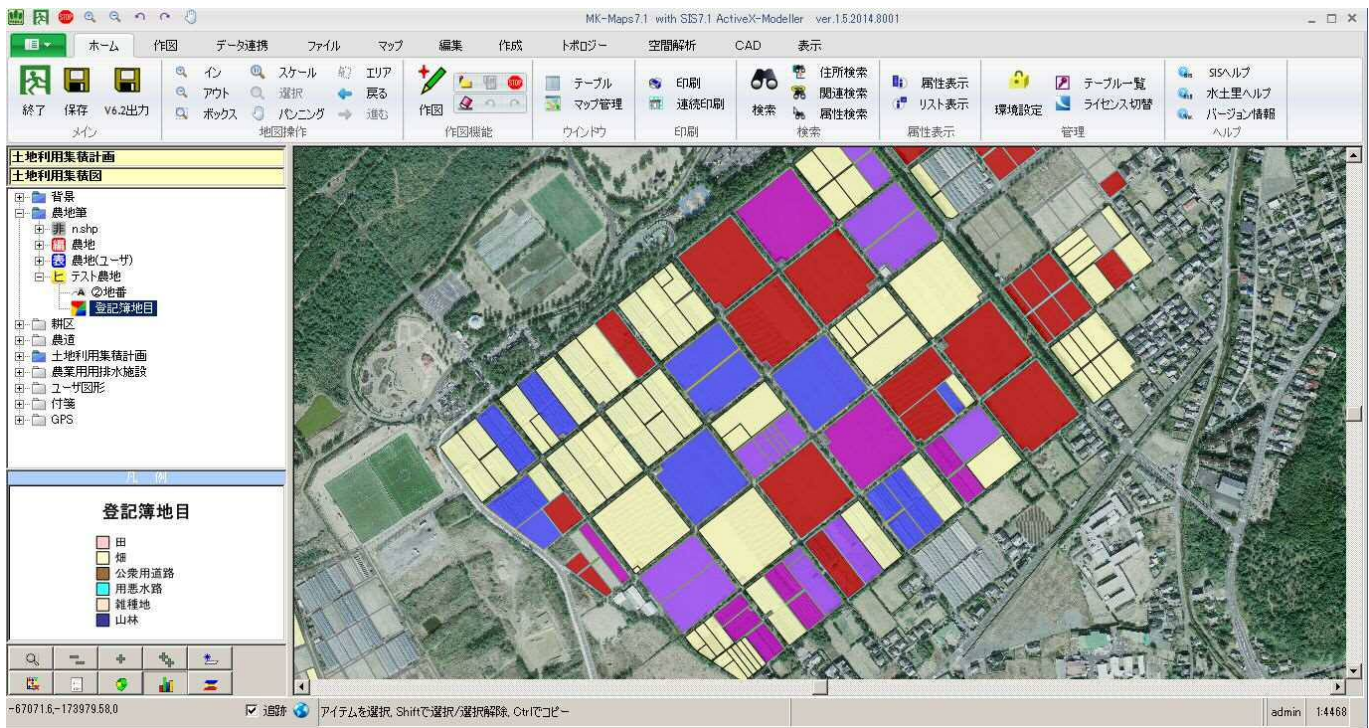

MK-Maps（水土里情報システム） が新しくなりました！

- 1** 画面スタイルを一新しました。
- 2** 64bit版に完全対応しています。
- 3** テキストの配置調整が出来ます。
- 4** 分割印刷で広範囲を簡単に印刷することが出来ます。

リボンインタフェース導入で、さらに使いやすく

ユーザインタフェースに直感的な操作が可能なリボンインタフェースを採用し、操作性が飛躍的に向上。またコマンド検索機能により優しい操作性を提供します。

POINT

直感的な作図・編集機能

機能が分かりやすいアイコンで操作性が向上

アイコン	名称	説明
	編集可能	データ修正可能
	ヒット可能	選択と属性表示が可能
	表示のみ	表示のみで選択・属性編集は不可
	非表示	表示しない

アイコン	説明
	ラベル表示
	ラベル非表示
	個別値(色分け)表示
	個別値(色分け)非表示

オーバーレイの表示設定がより分かりやすく

64ビット版環境に完全対応

MK-Mapsに64ビット版が登場。Windows 7 Professional 64ビットでは最大192GBものメモリ領域を、サーバOSでは最大2TBものメモリ領域を使用可能。処理能力が飛躍的に向上しました。
(注: OS, Office共に64ビット版がインストールされている必要があります。)

テキストの配置調整

重なったテキストアイテムの位置を自動調整する「配置調整」コマンドを追加。またラベル主題図の機能では、重なったラベルの位置を自動調整する「重なり回避」オプションが追加されました。

分割印刷で広範囲の印刷が簡単に

分割印刷コマンドから、指定した領域を分割して連続印刷することができます。

〒899-8543 鹿児島市名山町10番22号
TEL: 099-223-6347

水土里ネット鹿児島
水土里情報センター