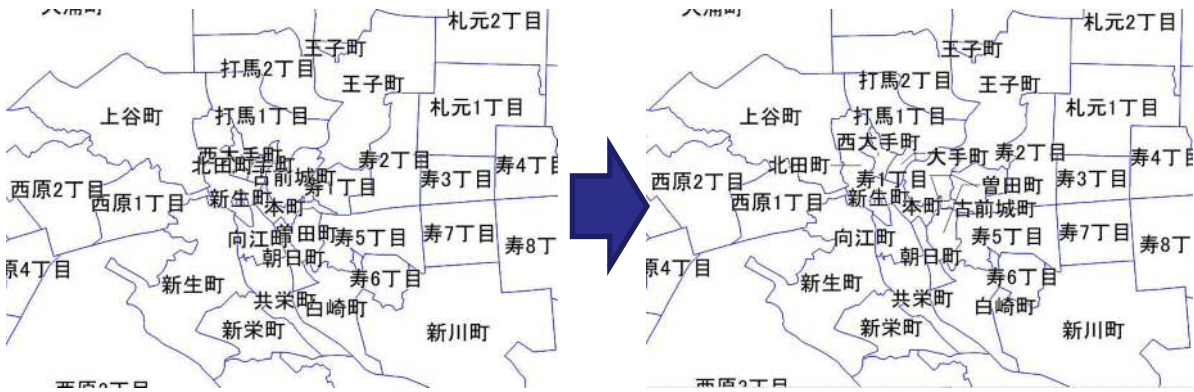

POINT

直感的な作図・編集機能

機能が分かりやすいアイコンで操作性が向上

アイコン	名称	説明
	編集可能	データ修正可能
	ヒット可能	選択と属性表示が可能
	表示のみ	表示のみで選択・属性編集は不可
	非表示	表示しない

アイコン	説明
	ラベル表示
	ラベル非表示
	個別値(色分け)表示
	個別値(色分け)非表示

オーバーレイの表示設定がより分かりやすく

64ビット版環境に完全対応

MK-Mapsに64ビット版が登場。Windows 7 Professional 64ビットでは最大192GBものメモリ領域を、サーバOSでは最大2TBものメモリ領域を使用可能。処理能力が飛躍的に向上しました。
(注: OS, Office共に64ビット版がインストールされている必要があります。)

テキストの配置調整

重なったテキストアイテムの位置を自動調整する「配置調整」コマンドを追加。またラベル主題図の機能では、重なったラベルの位置を自動調整する「重なり回避」オプションが追加されました。

分割印刷で広範囲の印刷が簡単に

分割印刷コマンドから、指定した領域を分割して連続印刷することができます。

〒899-8543 鹿児島市名山町10番22号
TEL: 099-223-6347

水土里ネット鹿児島
水土里情報センター