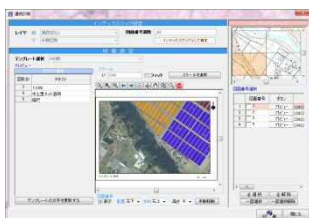

POINT

直感的な作図・編集機能

機能が分かりやすいアイコンで操作性が向上

アイコン	名称	説明
	編集可能	データ修正可能
	ヒット可能	選択と属性表示が可能
	表示のみ	表示のみで選択・属性編集は不可
	非表示	表示しない

アイコン	説明
	ラベル表示
	ラベル非表示
	個別値(色分け)表示
	個別値(色分け)非表示

オーバーレイの表示設定がより分かりやすく

64ビット版環境に完全対応

MK-Mapsに64ビット版が登場。Windows 7 Professional 64ビットでは最大192GBものメモリ領域を、サーバOSでは最大2TBものメモリ領域を使用可能。処理能力が飛躍的に向上しました。
(注: OS, Office共に64ビット版がインストールされている必要があります。)

テキストの配置調整

重なったテキストアイテムの位置を自動調整する「配置調整」コマンドを追加。またラベル主題図の機能では、重なったラベルの位置を自動調整する「重なり回避」オプションが追加されました。

分割印刷で広範囲の印刷が簡単に

分割印刷コマンドから、指定した領域を分割して連続印刷することができます。

〒899-8543 鹿児島市名山町10番22号
TEL: 099-223-6347

水土里ネット鹿児島
水土里情報センター