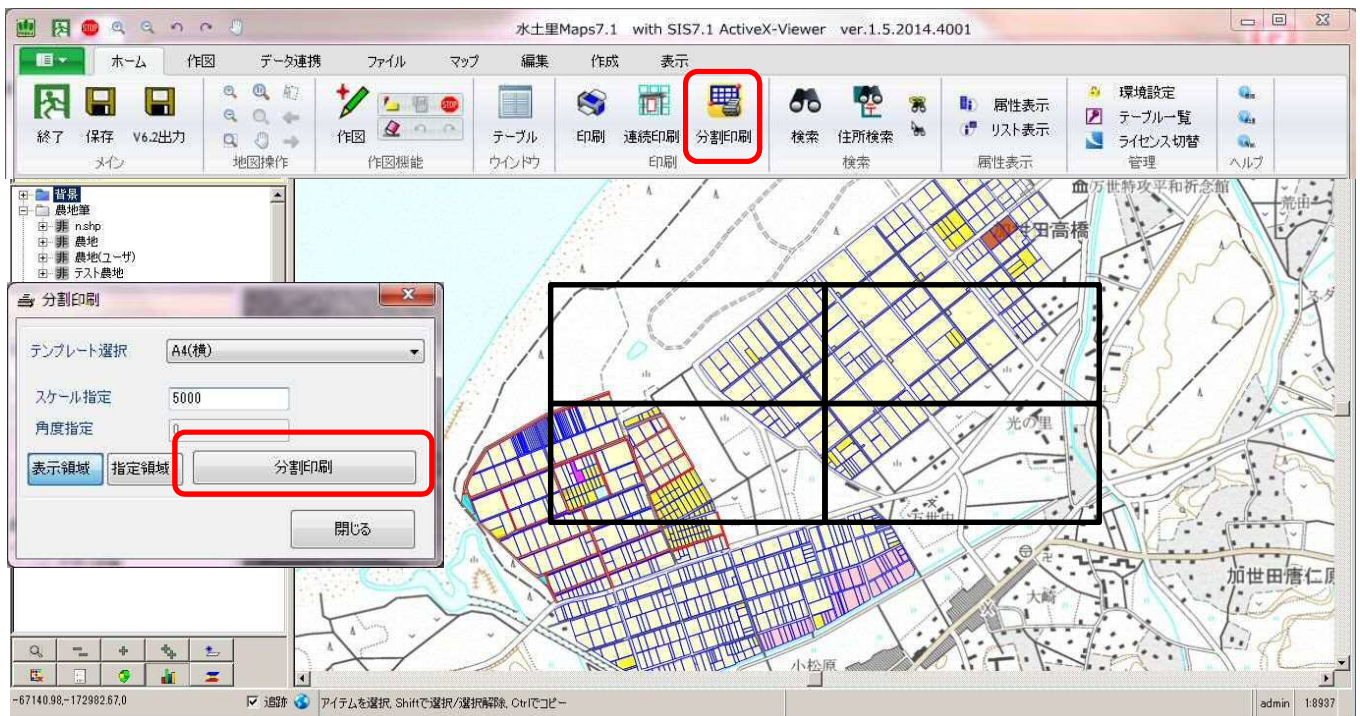

POINT

直感的な作図・編集機能

機能が分かりやすいアイコンで操作性が向上

アイコン	名称	説明
	編集可能	データ修正可能
	ヒット可能	選択と属性表示が可能
	表示のみ	表示のみで選択・属性編集は不可
	非表示	表示しない

アイコン	説明
	ラベル表示
	ラベル非表示
	個別値(色分け)表示
	個別値(色分け)非表示

オーバーレイの表示設定がより分かりやすく

64ビット版環境に完全対応

MK-Mapsに64ビット版が登場。Windows 7 Professional 64ビットでは最大192GBものメモリ領域を、サーバOSでは最大2TBものメモリ領域を使用可能。処理能力が飛躍的に向上しました。
(注: OS, Office共に64ビット版がインストールされている必要があります。)

テキストの配置調整

重なったテキストアイテムの位置を自動調整する「配置調整」コマンドを追加。またラベル主題図の機能では、重なったラベルの位置を自動調整する「重なり回避」オプションが追加されました。

分割印刷で広範囲の印刷が簡単に

分割印刷コマンドから、指定した領域を分割して連続印刷することができます。

〒899-8543 鹿児島市名山町10番22号
TEL: 099-223-6347

水土里ネット鹿児島
水土里情報センター