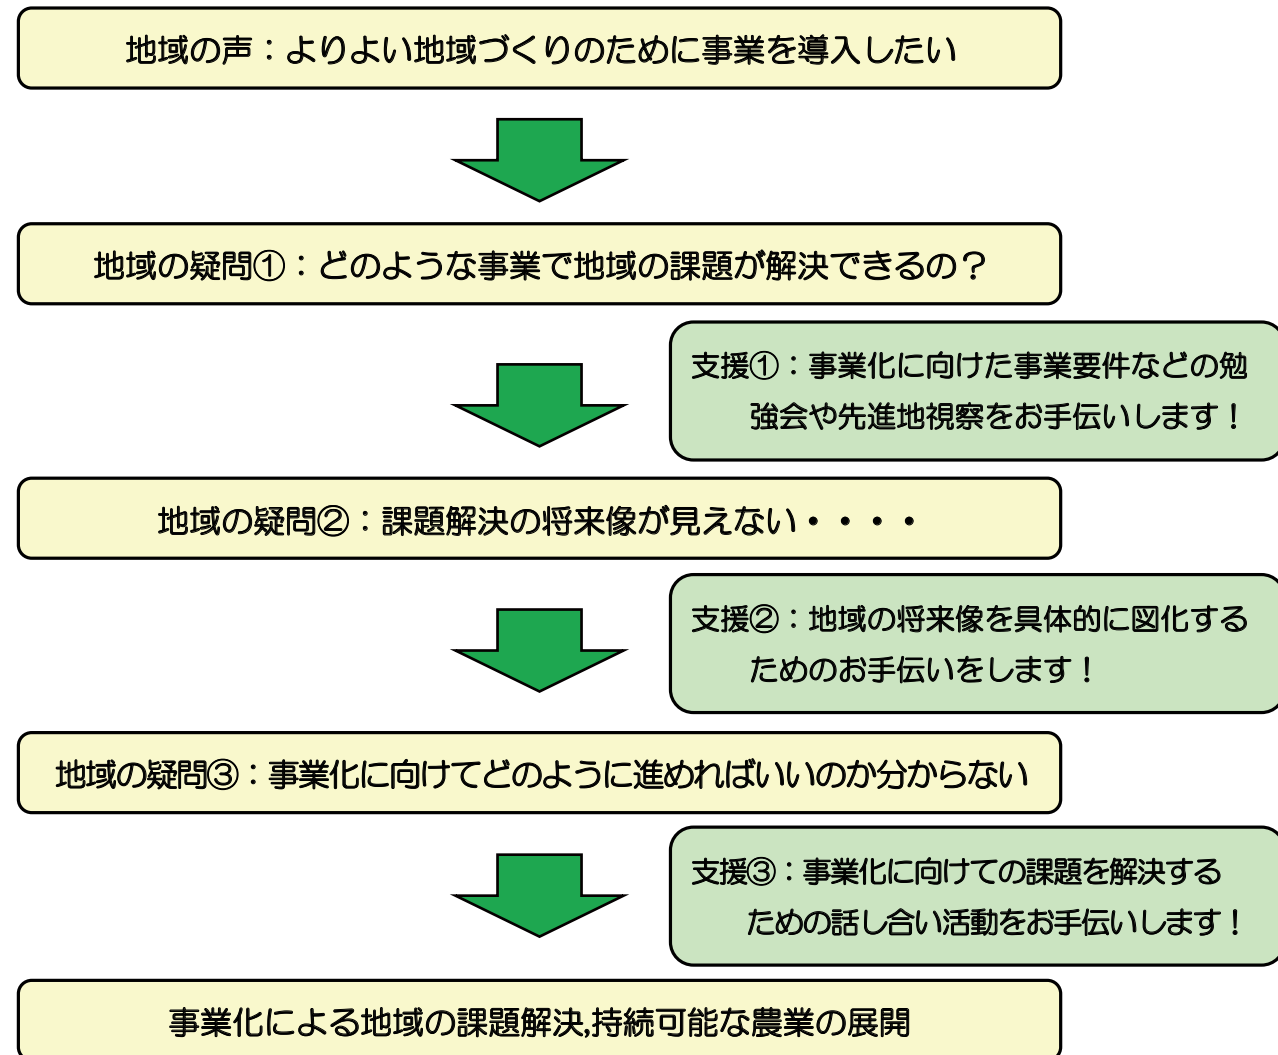

地域の皆さまの「こうしたい」に応えます（地域支援対策事業）

◆地域支援対策事業とは？

地域の話し合いにより「地域農業や農村を持続的に発展させるために事業導入を検討したい」などの声があった場合に、それら地域の声を事業化するために様々な支援を「水土里ネット鹿児島」が独自の予算と体制で行う、会員・地域支援の事業です。

◆実施対象地域

- ①農業集落
- ②土地改良区や地域住民がよりよい地域づくりへ意欲的に取り組む地域。
- ③農業農村整備事業の導入に向け積極的に取り組む地域。
- ④その他、地域、土地改良区、市町村、県地域振興局等から農村整備構想策定等に関する要請のある地域。

◆地域支援の例

◆地域支援対策事業申請手続き

◆実施事例

①事業に対する勉強会等の支援【垂水市本城地区】

垂水市土地改良区の要請により、垂水市の中央に位置する本城地内の未整備水田地帯において今後の農業に関する勉強会が開催され、本会は土地改良区の有するデータで現況田に認定農業者がどの程度作付けされているのか？など本会のMKマップにて「可視化」を支援しました。

「可視化」することで、具体的な数値化や全体像が把握でき「地域農業の課題」が分かり易く具現化されました。